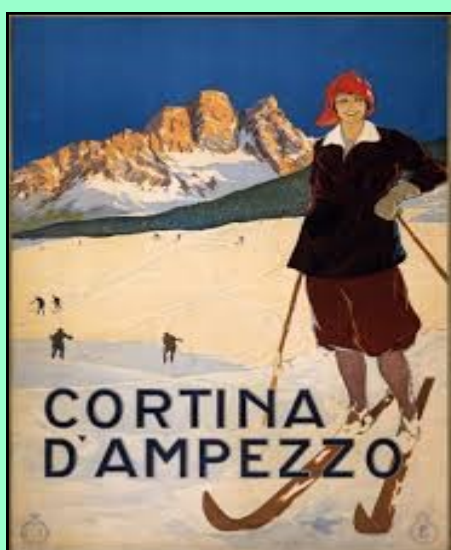

VISITA CON TAXI ALLEGHE DOLOMITES COMPANY

CORTINA D' AMPEZZO

La perla delle dolomiti

Anpèzo Ladinia Tirolo

SERVIZIO transfer con comoda AUTO station wagon 4 POSTI

SERVIZIO transfer con MINIBUS 8 POSTI

Tutto il giorno € 280 (dalle 9 alle 16) OGNI MARTEDI'

Passo Falzarego-Cortina Corso Italia- Lago di Misurina-Passo Giau

HAI POCO TEMPO ? PROVA IL POMERIGGIO V.I.P. !!!

Passo Falzarego e Corso Italia € 150 (dalle 13 alle 18)

POSSIBILITA' DI SALITA
TERRAZZA PANORAMICA CIMA
TOFANA m 3244
€ 30 A PERSONA EXTRA